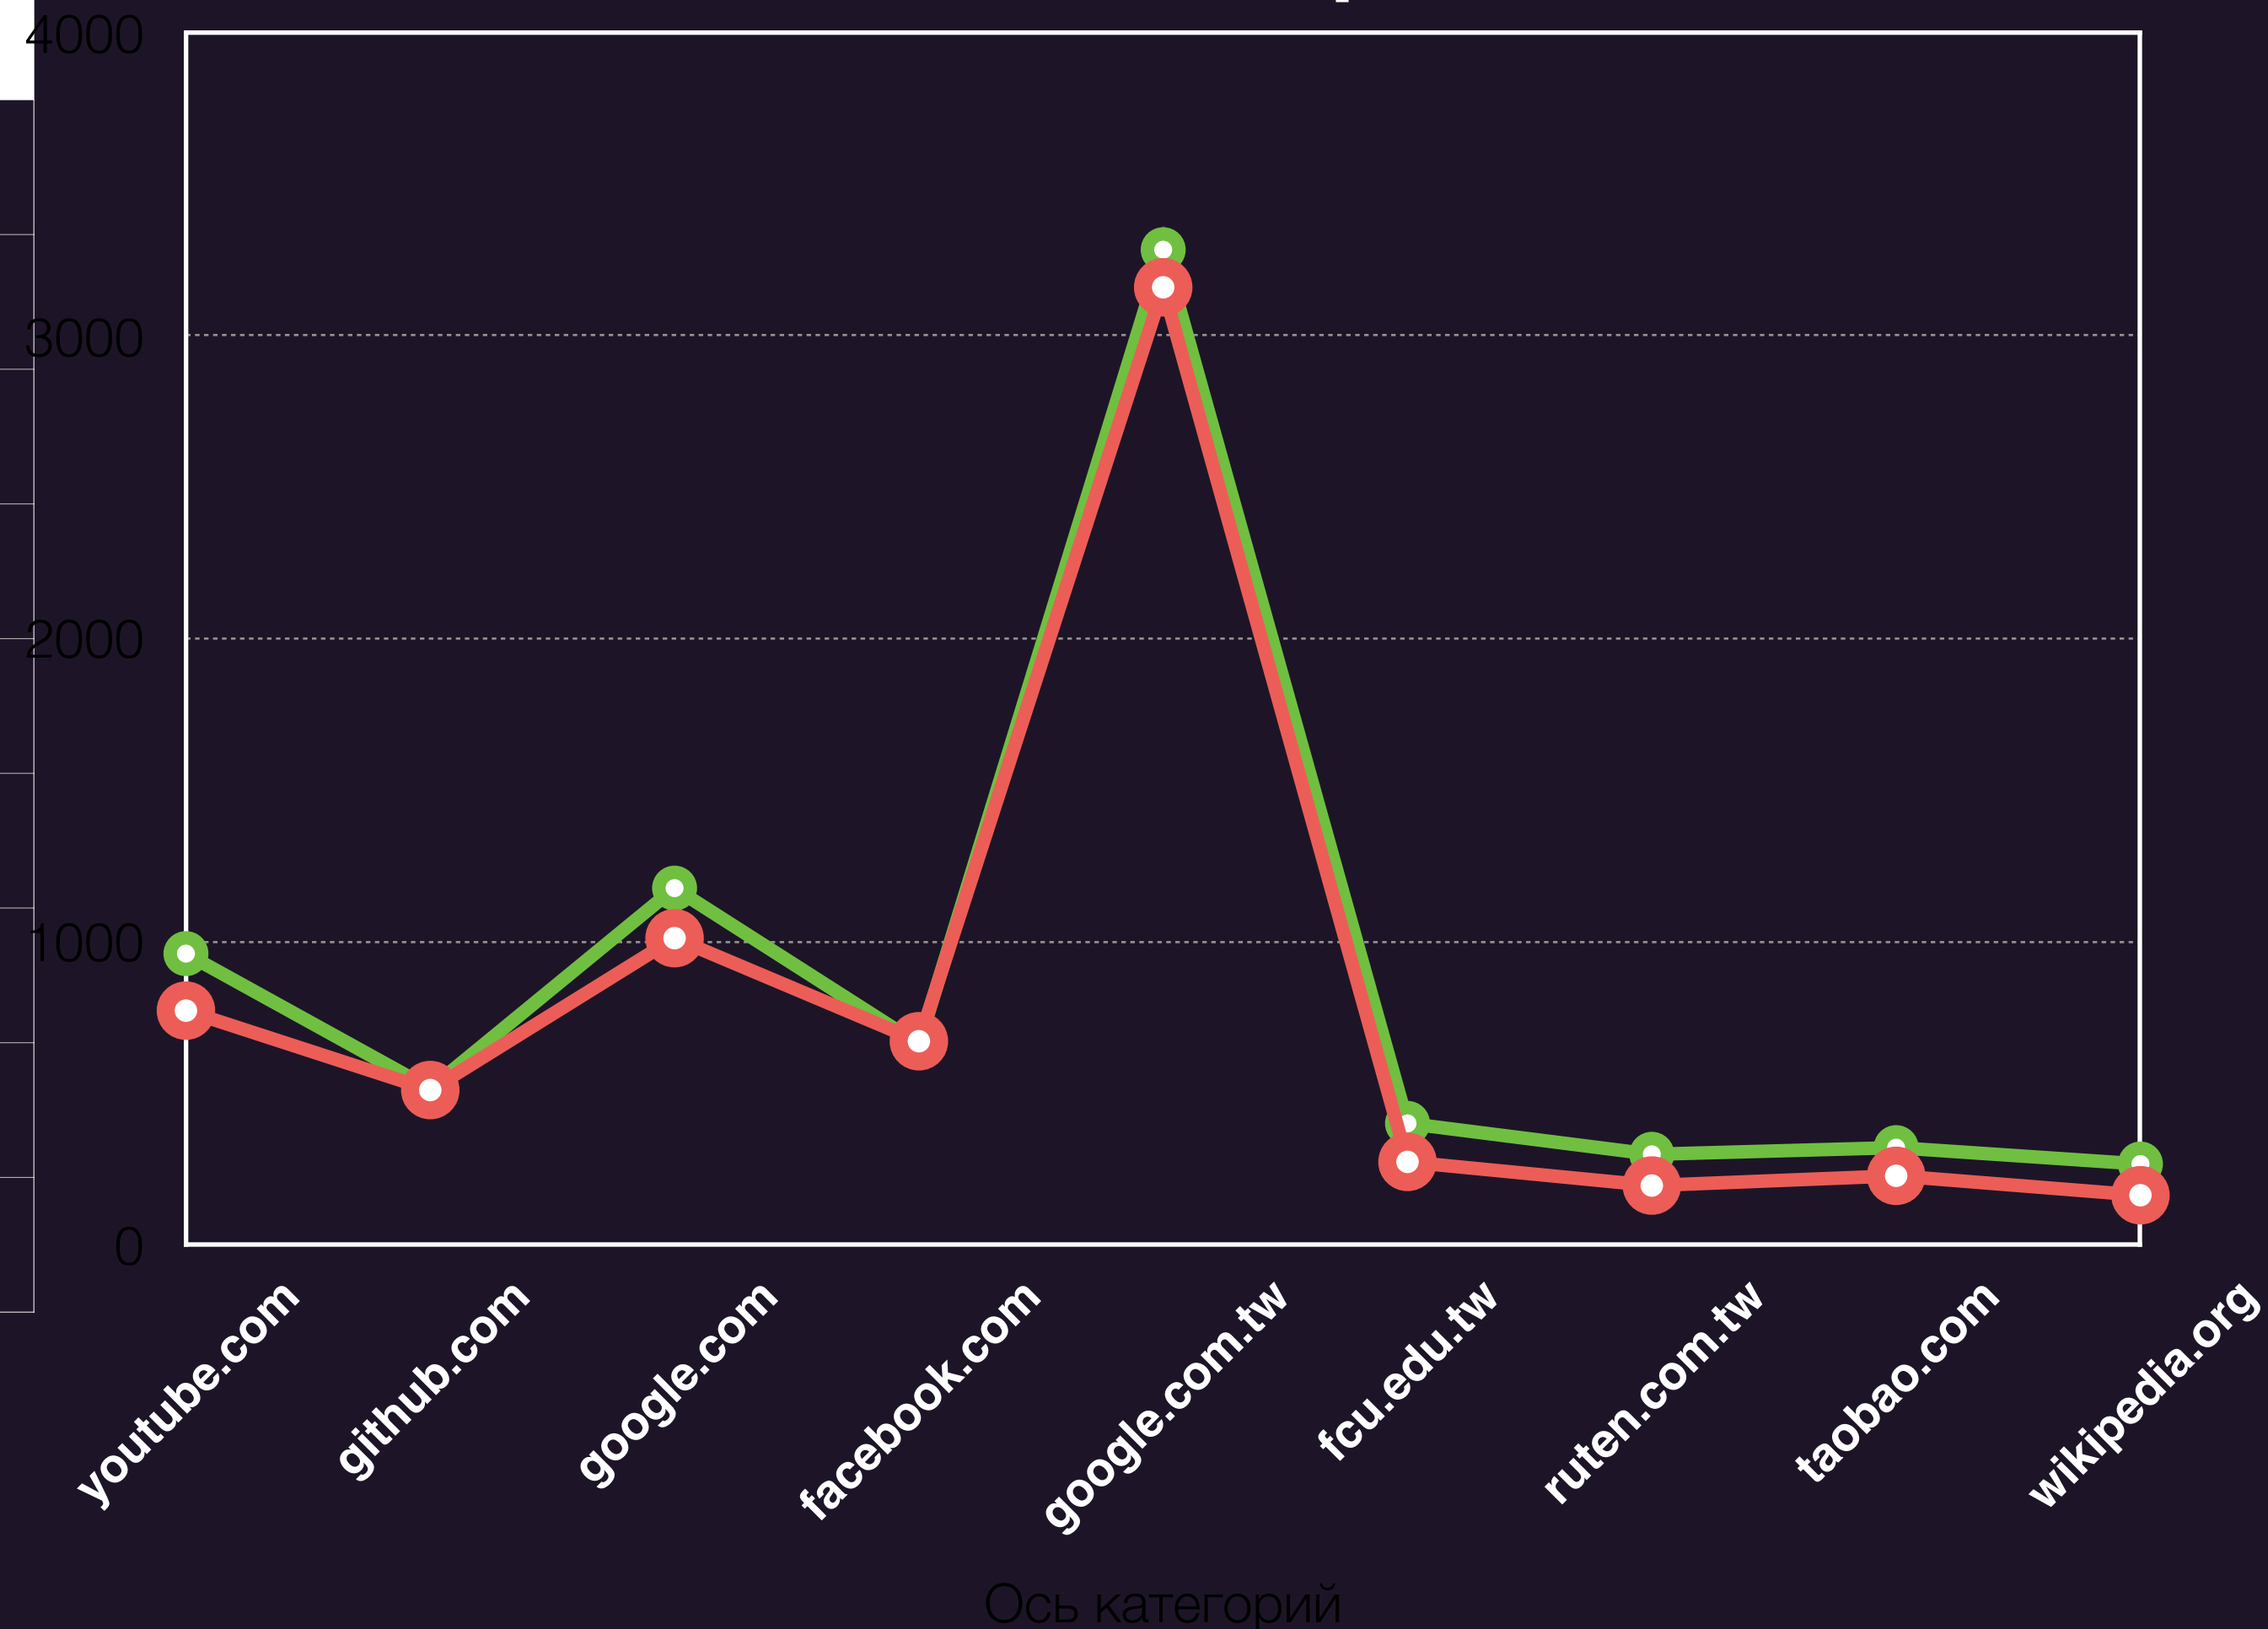

# Результат работы алгоритма на реальных данных

- Исходные данные
- Выход алгоритма

Исходные данные	Выход алгоритма	Домен
3158	3282	google.com.tw
772	960	youtube.com
510	515	github.com
1011	1176	google.com
671	661	facebook.com
3158	3282	google.com.tw
273	400	fcu.edu.tw
195	298	ruten.com.tw
227	320	taobao.com